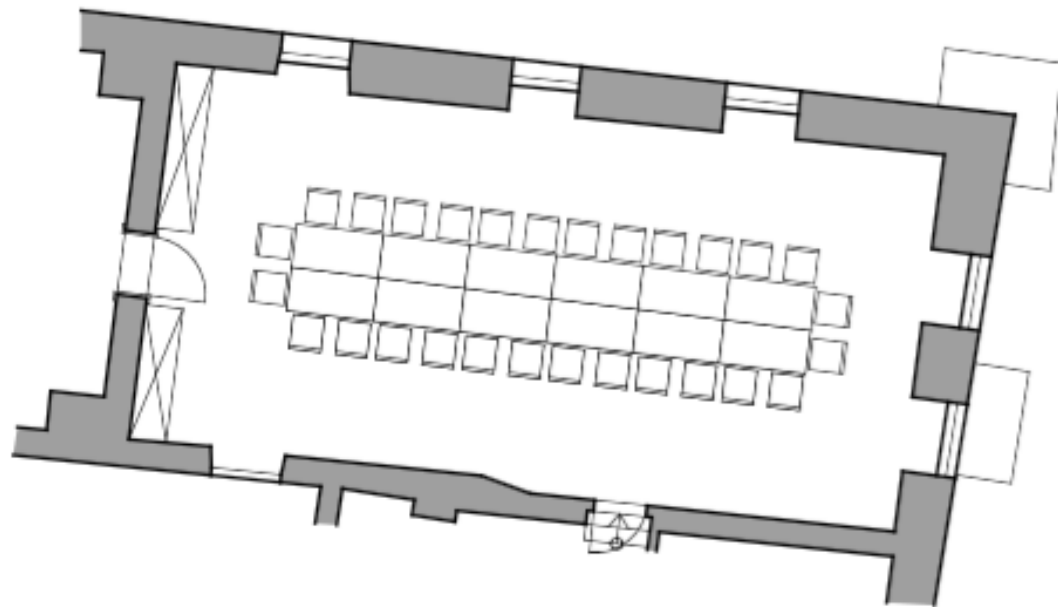

Martinsschlössl: die Seminar- und Veranstaltungsräume im Überblick

Name	Größe m2	Länge m	Breite m	Höhe m	Tageslicht	Cocktail	Kino	Parlament	U-Form	Block
Festsaal	196	20	9,8	6	Ja	100	160	100	100	60

Genusslounge 139 m²

Name	Größe m2	Länge m	Breite m	Höhe m	Tageslicht	Cocktail	Kino	Parlament	U-Form	Block
Genusslounge	139	13,9	10	5,2	Ja	60	80	30	30	40

Weinkapelle und Brotbackraum 110 m²

Name	Größe m2	Länge m	Breite m	Höhe m	Tageslicht	Cocktail	Kino	Parlament	U-Form	Block
Weinkapelle und Brotbackraum	110	21	5,2	3,53	Ja	30	40	30	30	30

Leithaberraum 78 m²

Name	Größe m2	Länge m	Breite m	Höhe m	Tageslicht	Cocktail	Kino	Parlament	U-Form	Block
Leithaberraum	78	12,4	6,3	3	Ja	-	60	40	40	30