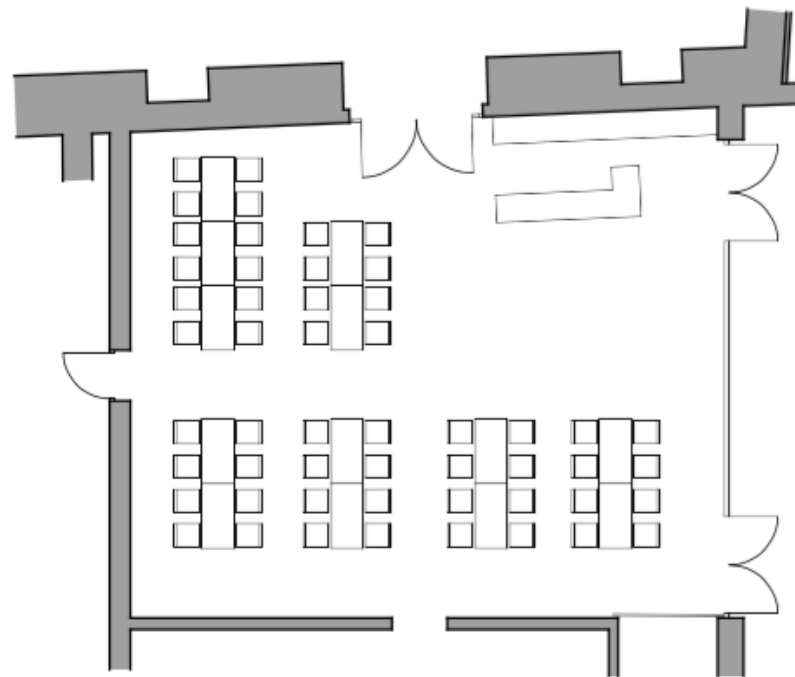

Martinsschlössl: die Seminar- und Veranstaltungsräume im Überblick

Name	Größe m2	Länge m	Breite m	Höhe m	Tageslicht	Cocktail	Kino	Parlament	U-Form	Block
Festsaal	196	20	9,8	6	Ja	100	160	100	100	60

Genusslounge 139 m²

Name	Größe m2	Länge m	Breite m	Höhe m	Tageslicht	Cocktail	Kino	Parlament	U-Form	Block
Genusslounge	139	13,9	10	5,2	Ja	60	80	30	30	40

Weinkapelle und Brotbackraum 110 m²

Name	Größe m2	Länge m	Breite m	Höhe m	Tageslicht	Cocktail	Kino	Parlament	U-Form	Block
Weinkapelle und Brotbackraum	110	21	5,2	3,53	Ja	30	40	30	30	30

Leithaberraum 78 m²

Name	Größe m2	Länge m	Breite m	Höhe m	Tageslicht	Cocktail	Kino	Parlament	U-Form	Block
Leithaberraum	78	12,4	6,3	3	Ja	-	60	40	40	30