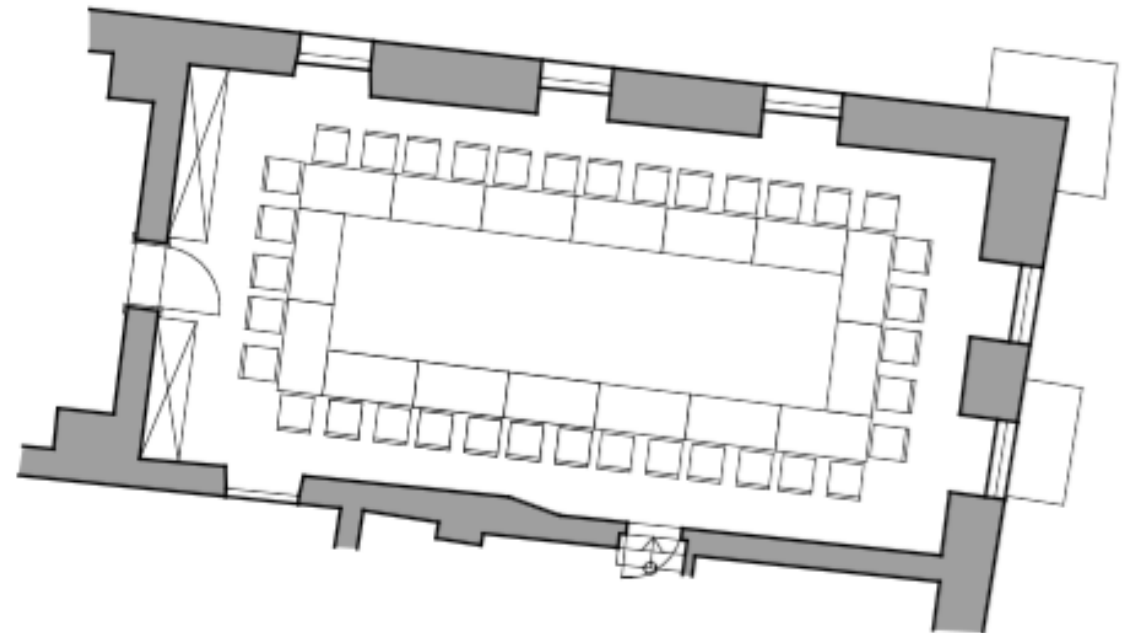

Martinsschlössl: die Seminar- und Veranstaltungsräume im Überblick

Name	Größe m2	Länge m	Breite m	Höhe m	Tageslicht	Cocktail	Kino	Parlament	U-Form	Block
Festsaal	196	20	9,8	6	Ja	100	160	100	100	60

Genusslounge 139 m²

Name	Größe m2	Länge m	Breite m	Höhe m	Tageslicht	Cocktail	Kino	Parlament	U-Form	Block
Genusslounge	139	13,9	10	5,2	Ja	60	80	30	30	40

Weinkapelle und Brotbackraum 110 m²

Name	Größe m2	Länge m	Breite m	Höhe m	Tageslicht	Cocktail	Kino	Parlament	U-Form	Block
Weinkapelle und Brotbackraum	110	21	5,2	3,53	Ja	30	40	30	30	30

Leithaberraum 78 m²

Name	Größe m2	Länge m	Breite m	Höhe m	Tageslicht	Cocktail	Kino	Parlament	U-Form	Block
Leithaberraum	78	12,4	6,3	3	Ja	-	60	40	40	30