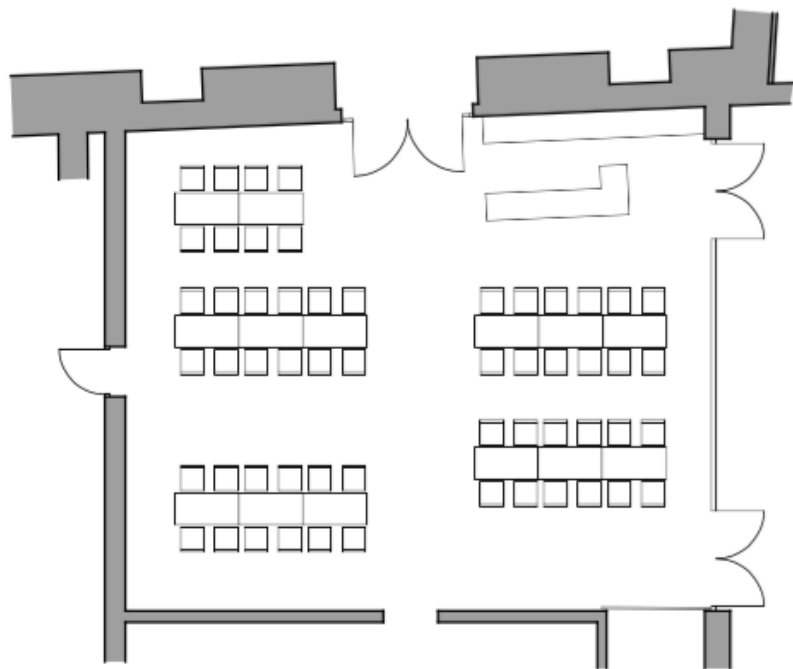

Martinsschlössl: die Seminar- und Veranstaltungsräume im Überblick

Name	Größe m2	Länge m	Breite m	Höhe m	Tageslicht	Cocktail	Kino	Parlament	U-Form	Block
Festsaal	196	20	9,8	6	Ja	100	160	100	100	60

Genusslounge 139 m²

Name	Größe m2	Länge m	Breite m	Höhe m	Tageslicht	Cocktail	Kino	Parlament	U-Form	Block
Genusslounge	139	13,9	10	5,2	Ja	60	80	30	30	40

Weinkapelle und Brotbackraum 110 m²

Name	Größe m2	Länge m	Breite m	Höhe m	Tageslicht	Cocktail	Kino	Parlament	U-Form	Block
Weinkapelle und Brotbackraum	110	21	5,2	3,53	Ja	30	40	30	30	30

Leithaberraum 78 m²

Name	Größe m2	Länge m	Breite m	Höhe m	Tageslicht	Cocktail	Kino	Parlament	U-Form	Block
Leithaberraum	78	12,4	6,3	3	Ja	-	60	40	40	30