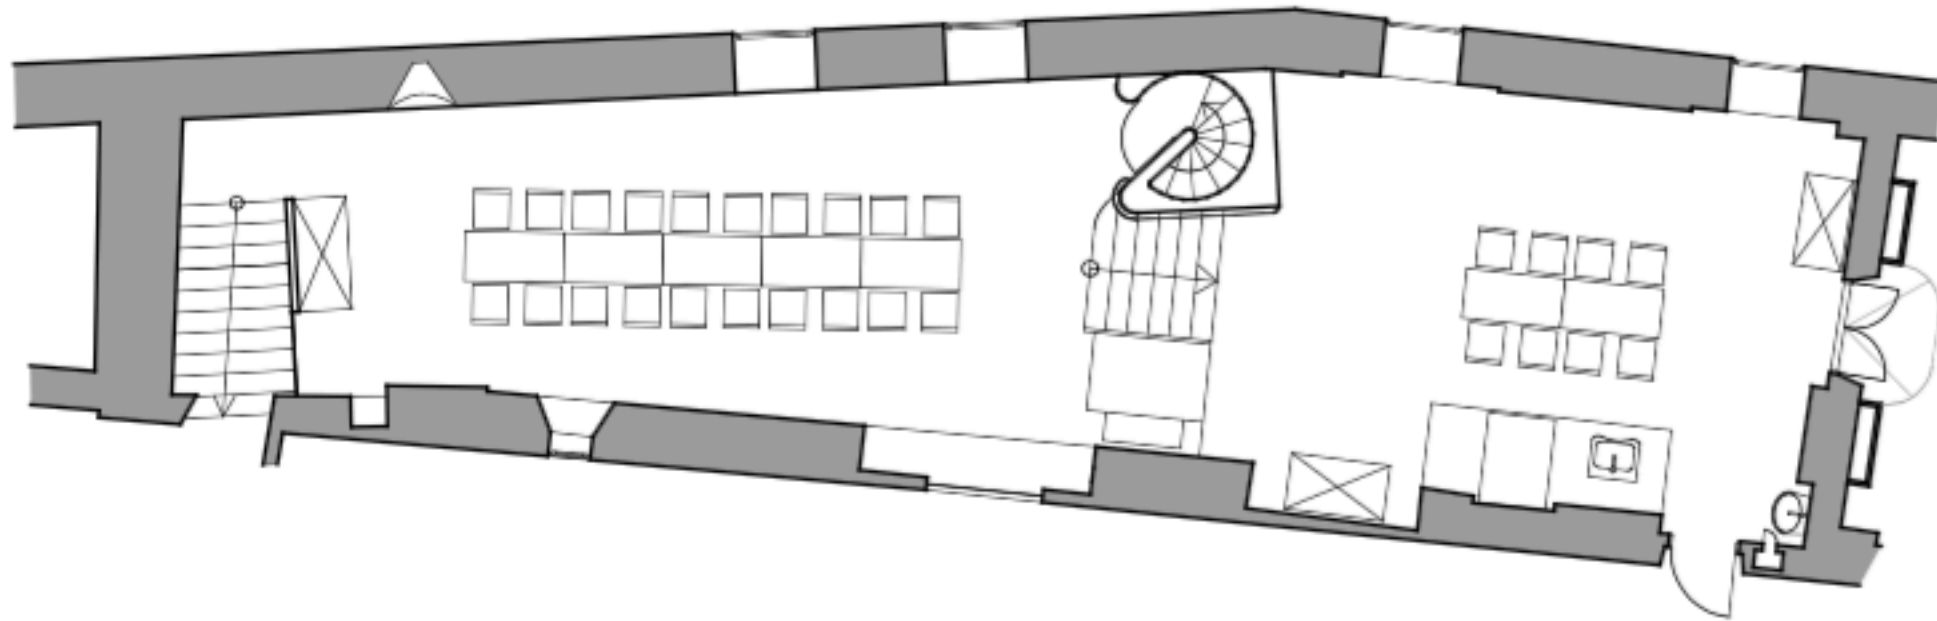

Martinsschlössl: die Seminar- und Veranstaltungsräume im Überblick

Name	Größe m2	Länge m	Breite m	Höhe m	Tageslicht	Cocktail	Kino	Parlament	U-Form	Block
Festsaal	196	20	9,8	6	Ja	100	160	100	100	60

Genusslounge 139 m²

Name	Größe m2	Länge m	Breite m	Höhe m	Tageslicht	Cocktail	Kino	Parlament	U-Form	Block
Genusslounge	139	13,9	10	5,2	Ja	60	80	30	30	40

Weinkapelle und Brotbackraum 110 m²

Name	Größe m2	Länge m	Breite m	Höhe m	Tageslicht	Cocktail	Kino	Parlament	U-Form	Block
Weinkapelle und Brotbackraum	110	21	5,2	3,53	Ja	30	40	30	30	30

Leithaberraum 78 m²

Name	Größe m2	Länge m	Breite m	Höhe m	Tageslicht	Cocktail	Kino	Parlament	U-Form	Block
Leithaberraum	78	12,4	6,3	3	Ja	-	60	40	40	30