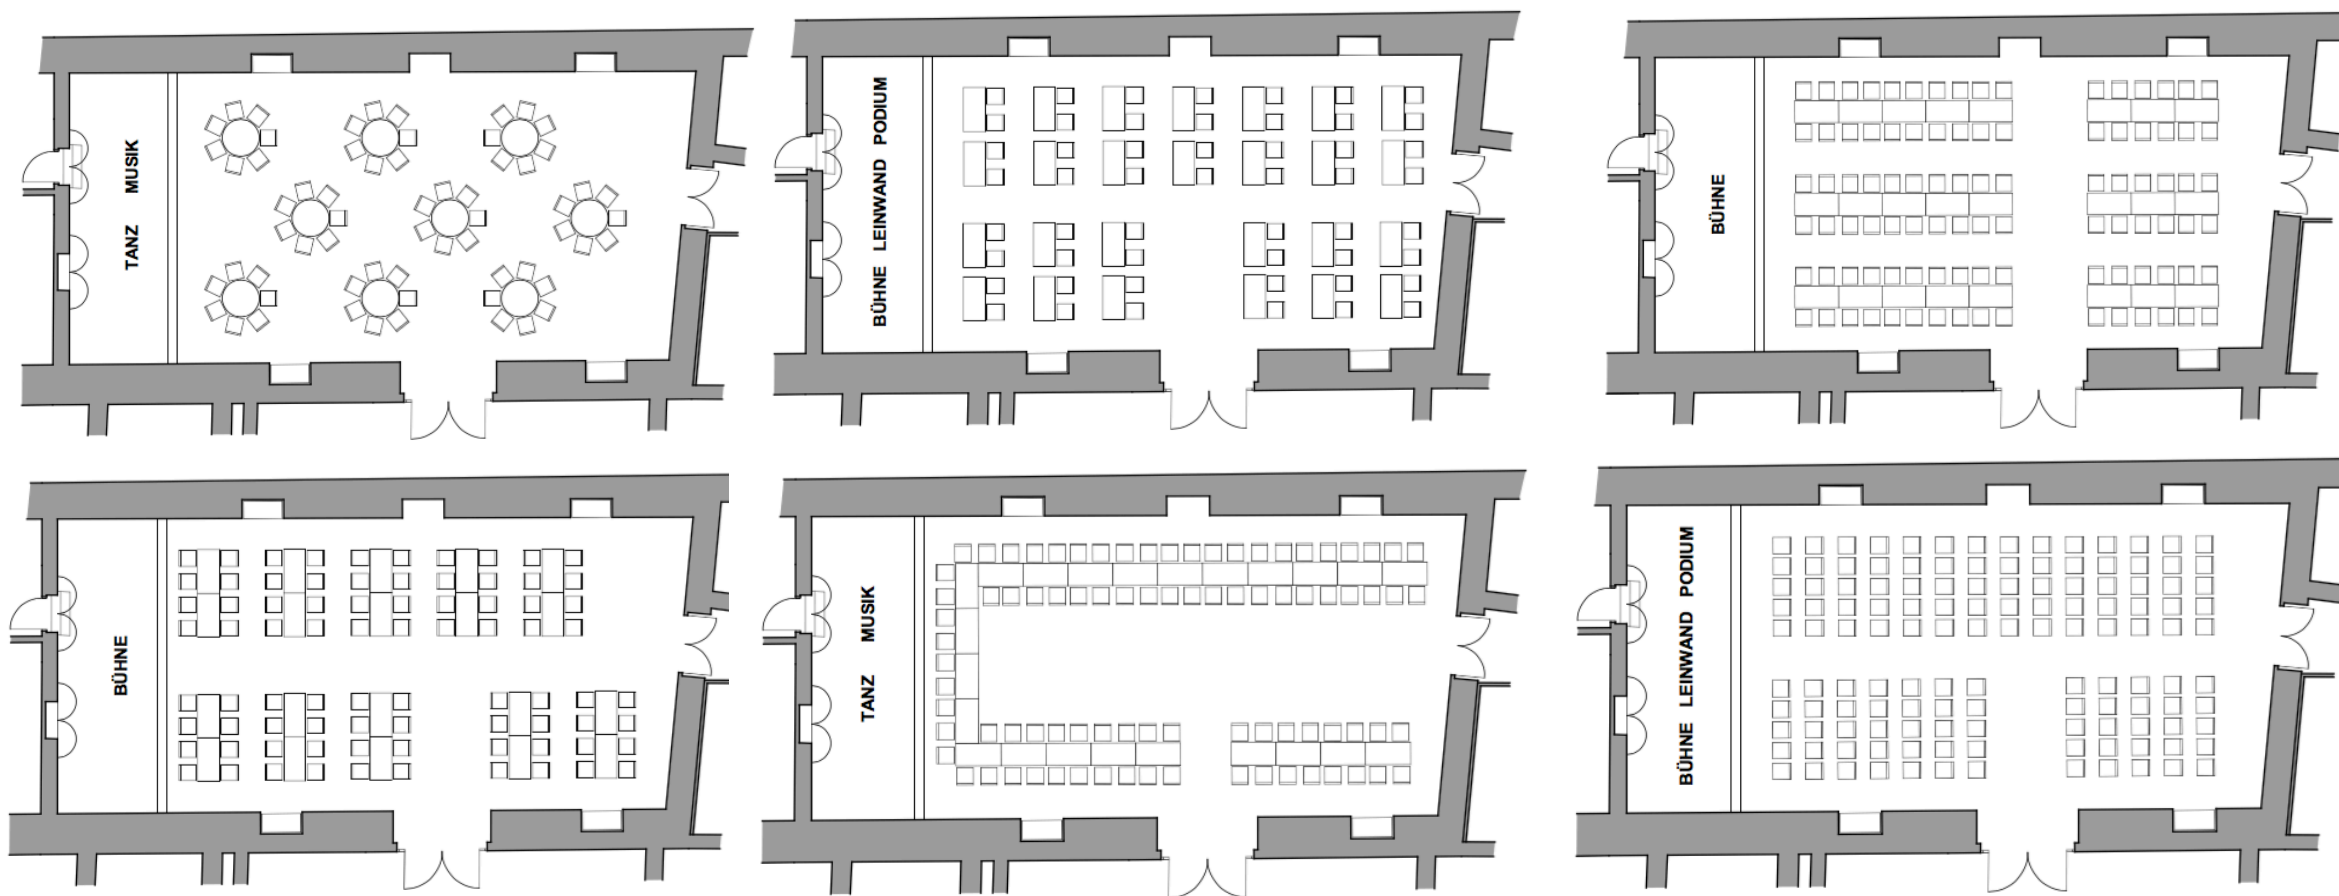

Martinsschlössl: die Seminar- und Veranstaltungsräume im Überblick

Name	Größe m2	Länge m	Breite m	Höhe m	Tageslicht	Cocktail	Kino	Parlament	U-Form	Block
Festsaal	196	20	9,8	6	Ja	100	160	100	100	60

Genusslounge 139 m²

Name	Größe m2	Länge m	Breite m	Höhe m	Tageslicht	Cocktail	Kino	Parlament	U-Form	Block
Genusslounge	139	13,9	10	5,2	Ja	60	80	30	30	40

Weinkapelle und Brotbackraum 110 m²

Name	Größe m2	Länge m	Breite m	Höhe m	Tageslicht	Cocktail	Kino	Parlament	U-Form	Block
Weinkapelle und Brotbackraum	110	21	5,2	3,53	Ja	30	40	30	30	30

Leithaberraum 78 m²

Name	Größe m2	Länge m	Breite m	Höhe m	Tageslicht	Cocktail	Kino	Parlament	U-Form	Block
Leithaberraum	78	12,4	6,3	3	Ja	-	60	40	40	30